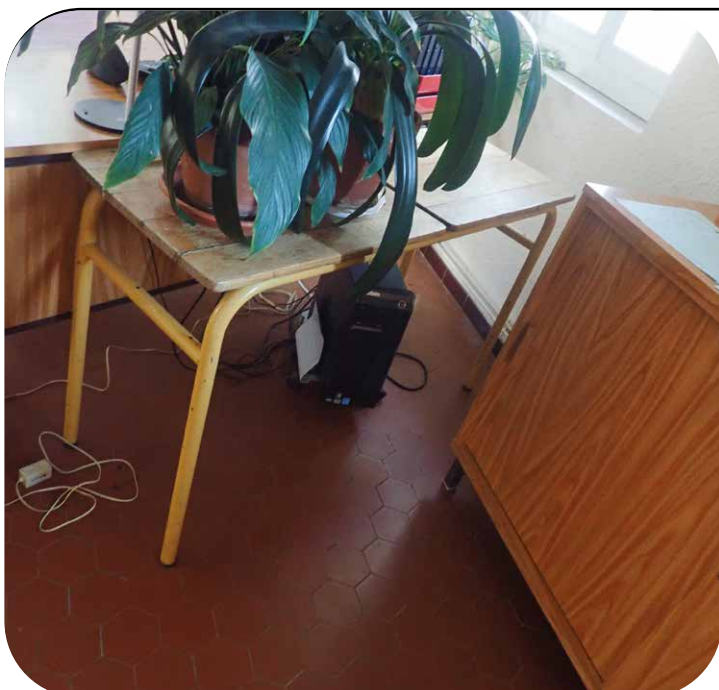

Bureau écolier bois pied acier 2 places (6)

Description / Etat / Dimensions

1,26 x 0,45 x 0,74

Prix

5 e